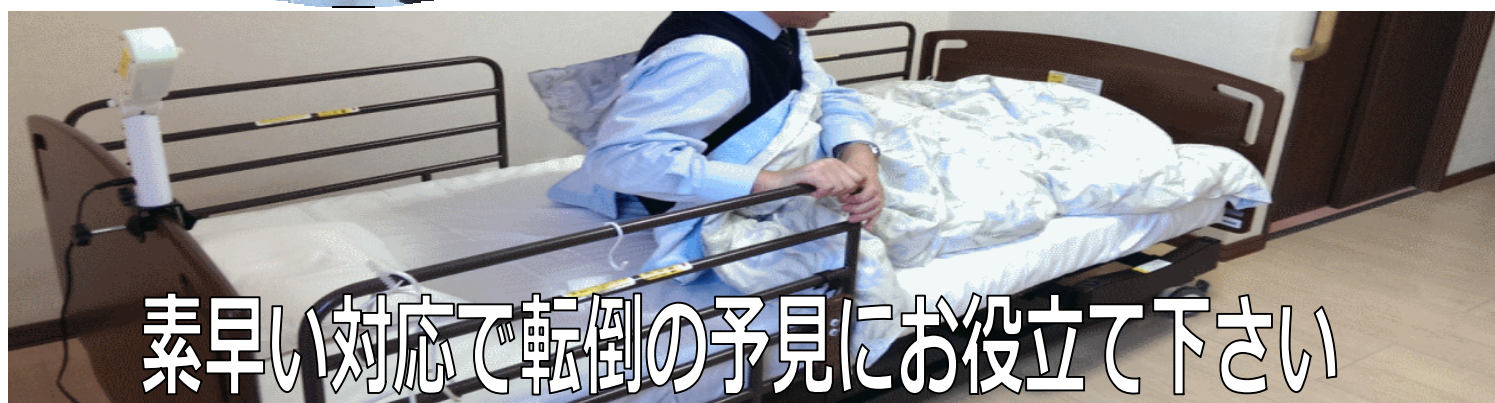

Akita Techno Design
電子回路・電子機器の設計開発
及び介護用品販売

株式会社 秋田テクノデザイン
TEL:018-853-4215

《新着情報》

介護職員さんの声より誕生・・・新離床センサーが完成！

従来品より感知範囲を狭める事により、介助が必要な時のみ反応します。

ベッドのボードやサイドレールに取付可能なので、床に足をつく前にお知らせ
出来ます。無線なので特別な工事もありません。

離床センサー本体30,000円(税抜)で、キャンペーンにつき本体3台購入予約で
10%オフ!まずは、1週間の無料お試しから。お電話お待ちしております。

電話 : 018-853-4215 (担当 : 佐藤)

新離床センサー

【おすすめポイント♪】

1. 動作状況がランプで目視出来ます。
2. 床に足を着く前にお知らせします。
3. 検知は5秒おきで煩わしさも解消します。
4. ベッド周りに簡単に取付出来ます。
5. 上部は360度回転するので、どの角度からも検知可能で、起き上がったらすぐにお知らせします。
6. スマートフォンに通知で現場直行でき、介護士さんの動線が短くなります。